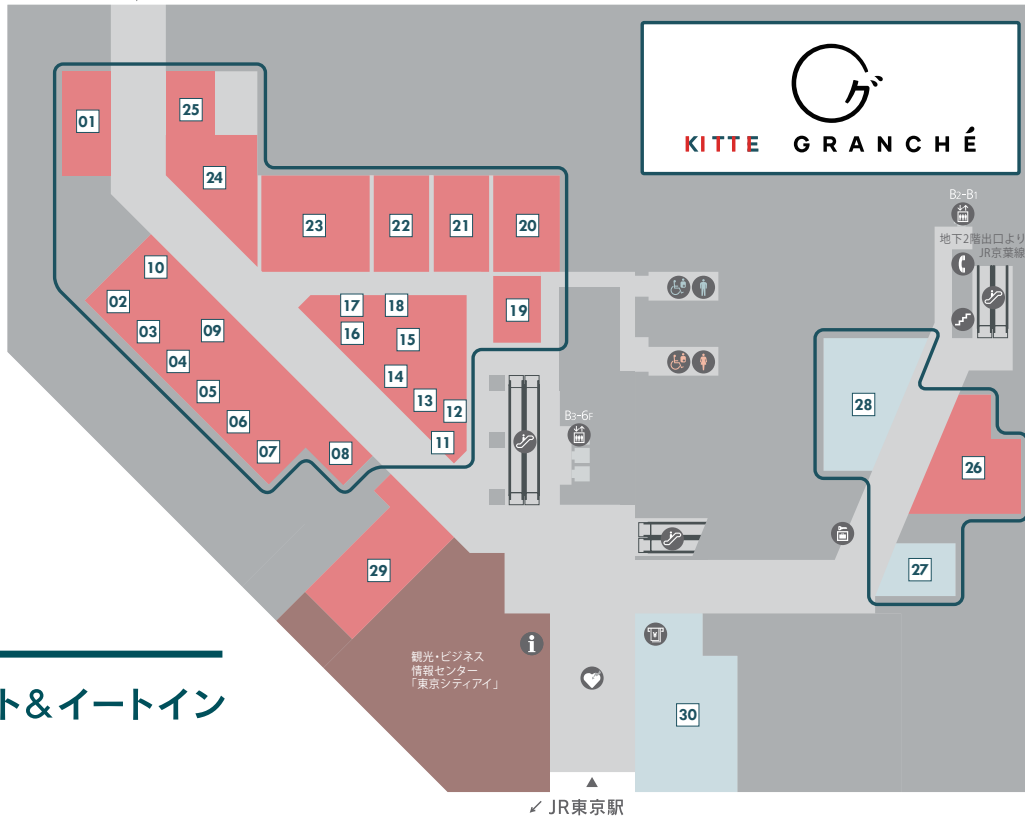

↑ 東京ビル 有楽町方面

■ グルメ ■ ショップ

B1

テイクアウト&イートイン

- | | | | |
|--------------------------------|--------------|---|--------------|
| 01 味噌汁専門店 美噌元 [和食(味噌汁)] | 03-6256-0831 | 19 東京から揚げバル [から揚げ・バル] | 03-6256-0564 |
| 02 05 13 14 18 期間限定ショップ [イベント] | 03-5220-5866 | 20 沖縄家庭料理 琉球市場 やちむん [和食(沖縄料理)] | 03-6256-0850 |
| 03 京のおばんざい野村 [和惣菜(おばんざい)] | 03-6256-0800 | 21 秋田比内地鶏生産責任者の店 本家あべや [和食(鶏料理)] | 03-6256-0822 |
| 04 銀座ハゲ天 [天ぷら] | 03-6256-0838 | 22 伊達の牛たん本舗 [和食(牛たん)] | 03-6256-0810 |
| 06 名古屋名物みそかつ 矢場とん [和惣菜(みそかつ)] | 03-3211-8810 | 23 資生堂パーラー [カフェ] | 03-5221-7800 |
| 07 五十番 神楽坂本店 [中華惣菜] | 03-3217-2001 | 24 霧笛屋 [和食(海鮮)] | 03-6269-9610 |
| 08 崎陽軒 [シウマイ] | 03-3217-2004 | 25 すし屋 銀蔵 [寿司] | 03-6269-9610 |
| 09 根室 杉山水産 うめえ堂 [海鮮弁当] | 03-6269-9671 | 26 アマノ フリーズドライステーション [フリーズドライ食品] | 03-6256-0911 |
| 10 柿の葉ずし 総本家 平宗 [柿の葉ずし・おにぎり] | 03-6848-7271 | 27 28 トモズ [ドラッグストア] | 03-5224-3156 |
| 11 築地ちとせ [和菓子(煎餅)] | 03-6256-0908 | 29 Tokyo City i CAFE (トウキョウシティアイ カフェ) [カフェ] | 03-3217-2046 |
| 12 落雁諸江屋 [和菓子(落雁)] | 03-3217-2023 | 30 JP ローソン [コンビニエンスストア] | 03-3287-9001 |
| 15 ANTENDO (アンテンドウ) [ベーカリー] | 03-6268-0506 | | |
| 16 Rond-Point (ロン・ポワン) [洋菓子] | 03-6256-0858 | | |
| 17 新潟 大阪屋 [和洋菓子] | 03-5222-0102 | | |