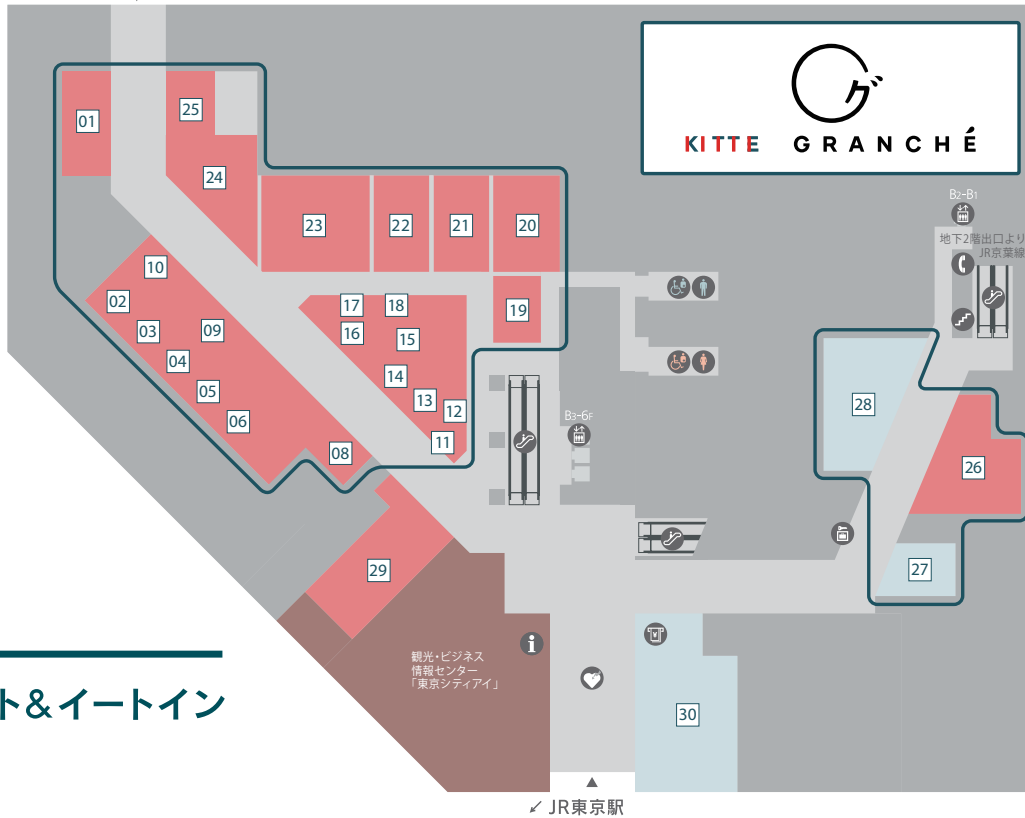

↑ 東京ビル 有楽町方面

■ グルメ ■ ショップ

B1

テイクアウト&イートイン

- | | | | |
|--------------------------------|--------------|---|--------------|
| 01 味噌汁専門店 美噌元 [和食(味噌汁)] | 03-6256-0831 | 19 東京から揚げバル [から揚げ・バル] | 03-6256-0564 |
| 02 05 13 14 18 期間限定ショップ [イベント] | 03-5220-5866 | 20 沖縄家庭料理 琉球市場 やちむん [和食(沖縄料理)] | 03-6256-0850 |
| 03 京のおばんざい野村 [和惣菜(おばんざい)] | 03-6256-0800 | 21 秋田比内地鶏生産責任者の店 本家あべや [和食(鶏料理)] | 03-6256-0822 |
| 04 銀座ハゲ天 [天ぷら] | 03-6256-0838 | 22 伊達の牛たん本舗 [和食(牛たん)] | 03-6256-0810 |
| 06 名古屋名物みそかつ 矢場とん [和惣菜(みそかつ)] | 03-3211-8810 | 23 資生堂パーラー [カフェ] | 03-5221-7800 |
| 08 崎陽軒 [シウマイ] | 03-3217-2004 | 24 霧笛屋 [和食(海鮮)] | 03-6269-9610 |
| 09 根室 杉山水産 うめえ堂 [海鮮弁当] | 03-6269-9671 | 25 すし屋 銀蔵 [寿司] | 03-6269-9610 |
| 10 柿の葉ずし 総本家 平宗 [柿の葉ずし・おにぎり] | 03-6848-7271 | 26 アマノ フリーズドライステーション [フリーズドライ食品] | 03-6256-0911 |
| 11 築地ちとせ [和菓子(煎餅)] | 03-6256-0908 | 27 28 トモズ [ドラッグストア] | 03-5224-3156 |
| 12 落雁諸江屋 [和菓子(落雁)] | 03-3217-2023 | 29 Tokyo City i CAFE (トウキョウシティアイ カフェ) [カフェ] | 03-3217-2046 |
| 15 ANTENDO (アンテンドウ) [ベーカリー] | 03-6268-0506 | 30 JP ローソン [コンビニエンスストア] | 03-3287-9001 |
| 16 Rond-Point (ロン・ポワン) [洋菓子] | 03-6256-0858 | | |
| 17 新潟 大阪屋 [和洋菓子] | 03-5222-0102 | | |